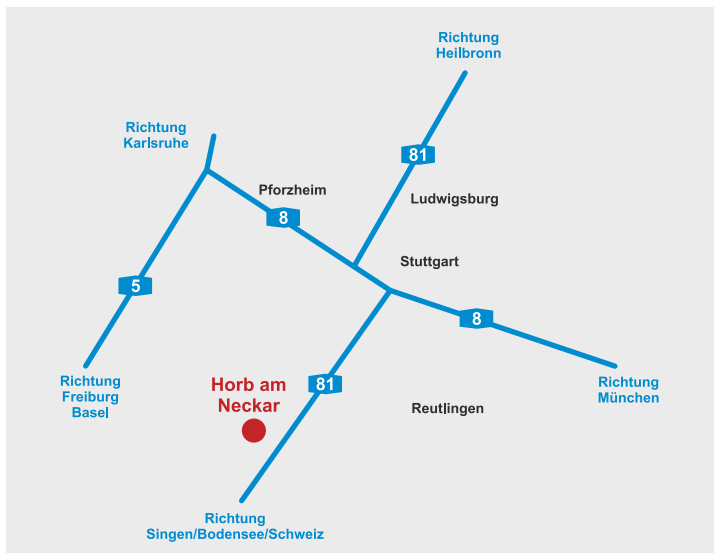

Anfahrtsbeschreibung Plastics InnoCentre

Geschwister-Scholl-Straße 10
(Navi: Bildechinger-Steige 62)
72160 Horb am Neckar

Anreise mit PKW:

über Autobahn A 81 aus Richtung Stuttgart oder Singen: Ausfahrt Horb am Neckar. In Horb an der ersten großen Kreuzung rechts Richtung Tübingen. Der Durchgangsstraße B14 folgen und Horb für 1 km verlassen. Auf der Bergspitze links Richtung Talheim nach 50 Metern gleich wieder links Richtung Hohenberg Kaserne. Nach zirka 500 Metern befindet sich die Kaserneneinfahrt zur linken Hand.